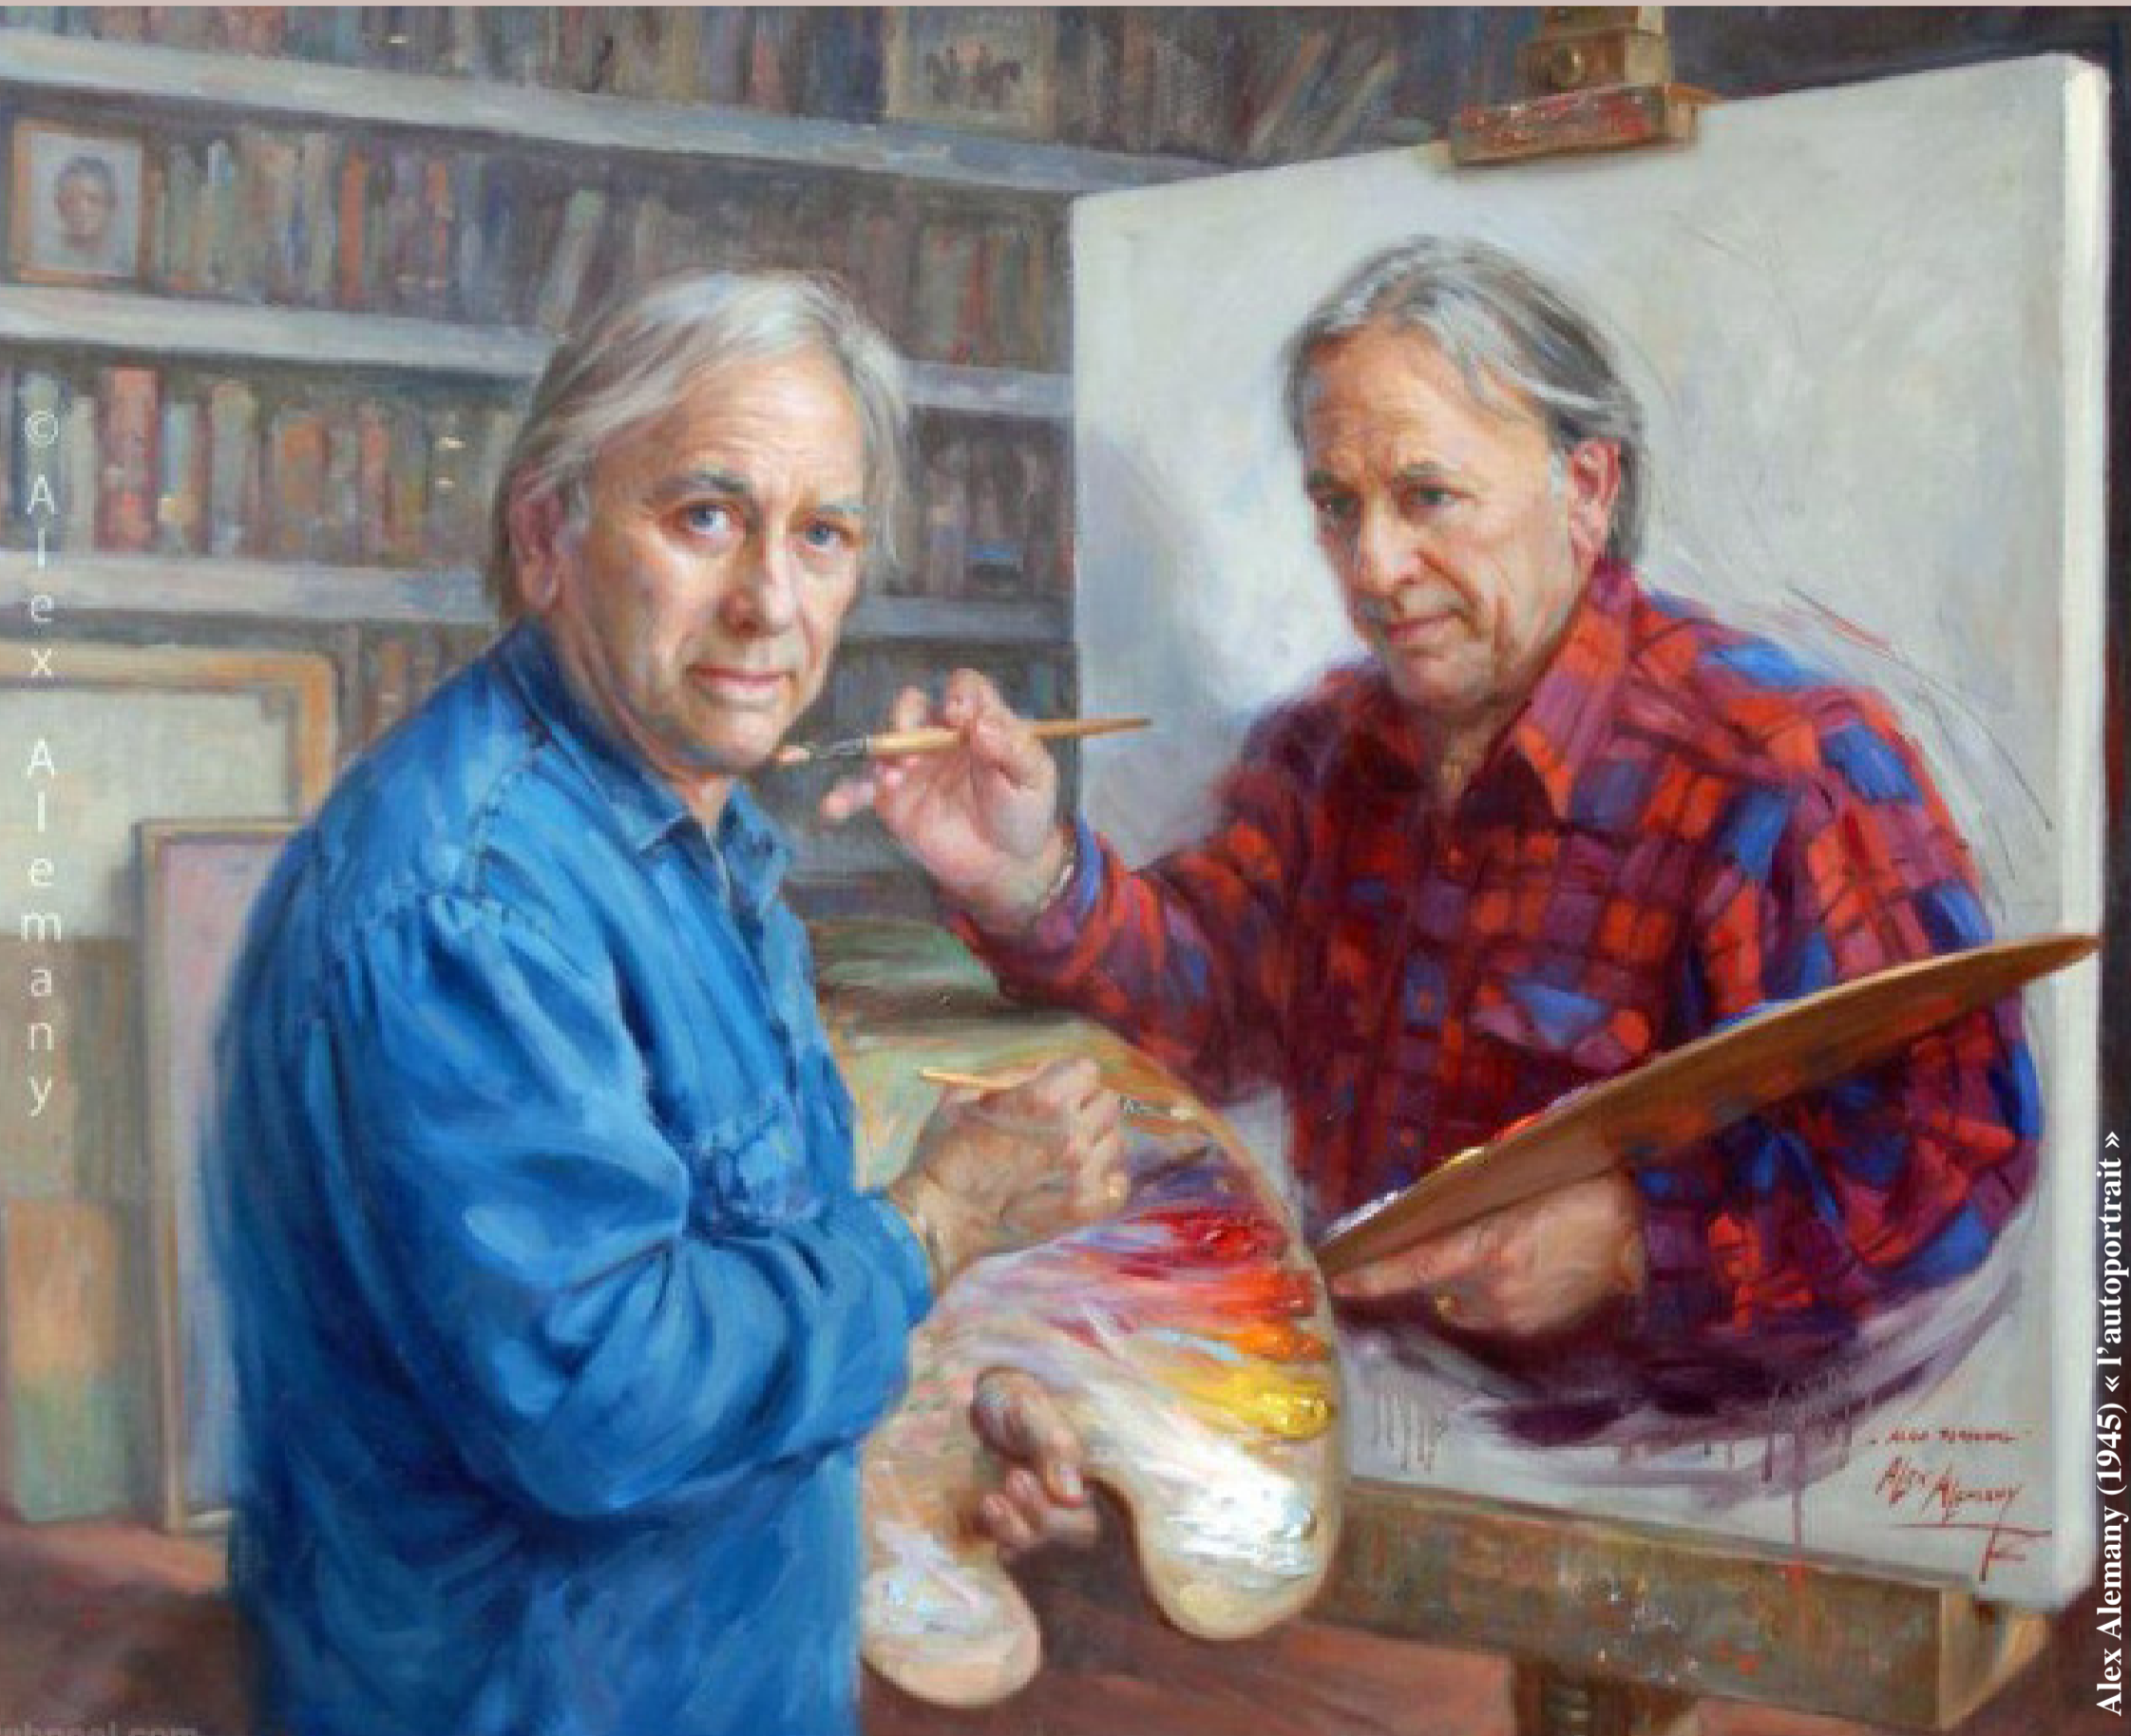

UNIVERSITE BLAISE PASCAL CLERMONT II
CENTRE DE RECHERCHES SUR LES LITTERATURES ET LA SOCIOPOETIQUE
(CELIS EA 4280)

SEMINAIRE DES DOCTORANTS
LA FIGURE DE L'ARTISTE

**VENDREDI 30
SEPTEMBRE 2016
9H30 - 12H**